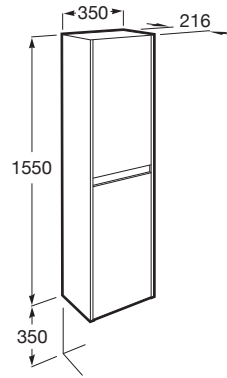

CLAUDIA

Oszlopszekrény

MŰSZAKI RAJZOK

JELLEMZŐI

Ajtó típusa: Nyíló

Ajtók és fiókok kombinációja: 2 ajtó

Beszereles típusa: Fali

Megfordítható